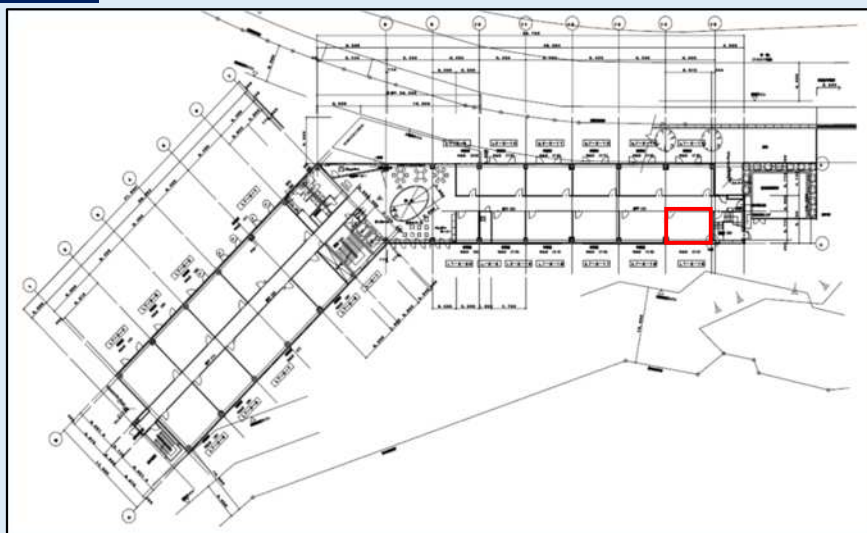

■平面図

【共用設備】トイレ、給湯室、会議室、コインシャワーあり。

【新規事業者支援】創業5年未満、従業員数5名以下の新規事業者様向けの特別プランあり。