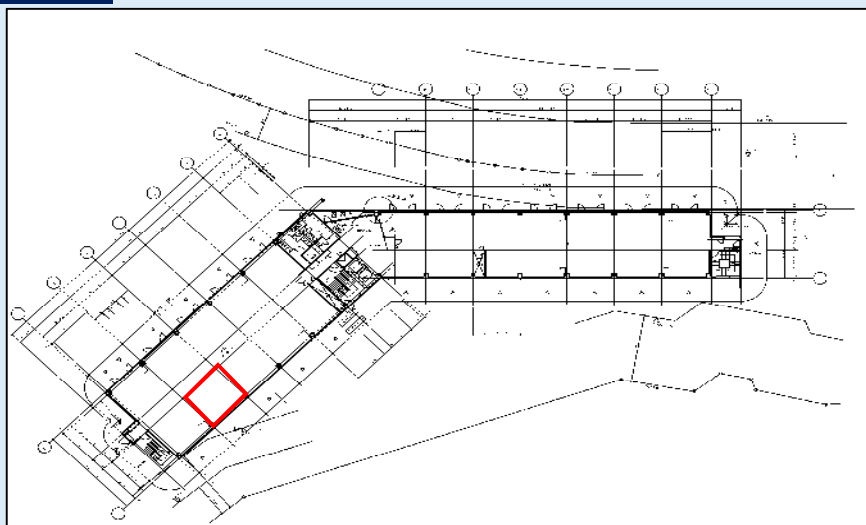

■平面図

【共用設備】トイレ、給湯室、会議室、コインシャワーあり。

【新規事業者支援】創業5年未満、従業員数5名以下の新規事業者様向けの特別プランあり。