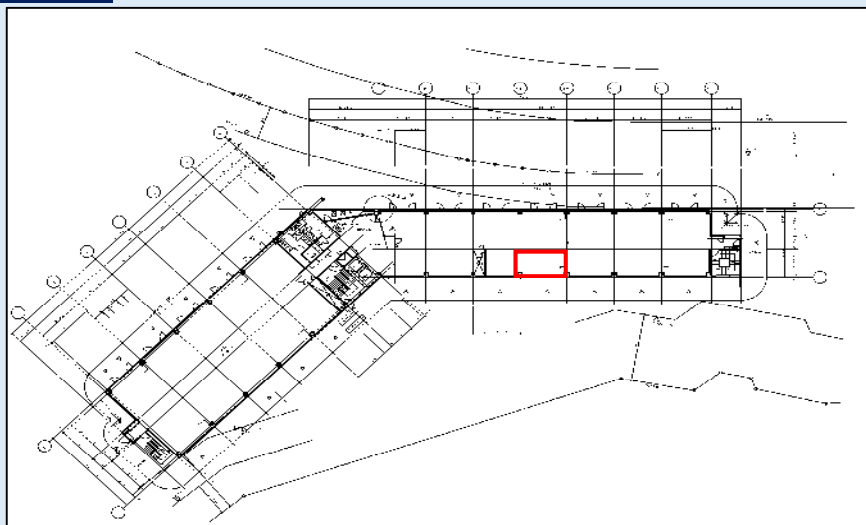

■平面図

【共用設備】トイレ、給湯室、会議室、コインシャワーあり。

【新規事業者支援】創業5年未満、従業員数5名以下の新規事業者様向けの特別プランあり。