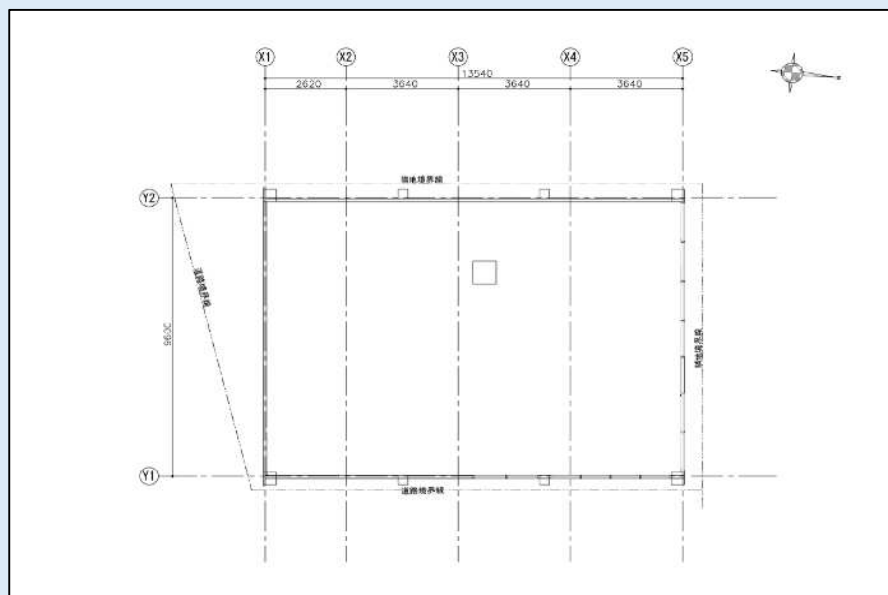

京急長沢駅前店舗

物件写真

物件募集概要

物件名	京急長沢駅前店舗		
所在	神奈川県横須賀市長沢1丁目35番1号		
交通	京急線「京急長沢駅」 徒歩1分		
構造	鉄骨造		
面積	131.70㎡(39.84坪)	入居可能日	要相談
賃料	応相談	用途	店舗
共益費	賃料に含む	契約形態	定期建物賃貸借契約
敷金	応相談		

平面図

株式会社京急ビルマネジメント

〒220-0011 横浜市西区高島1-2-8

TEL : 045(307)3801

URL : <http://www.keikyu-bm.com/>

FAX : 045-307-3808

長野, 鳴村