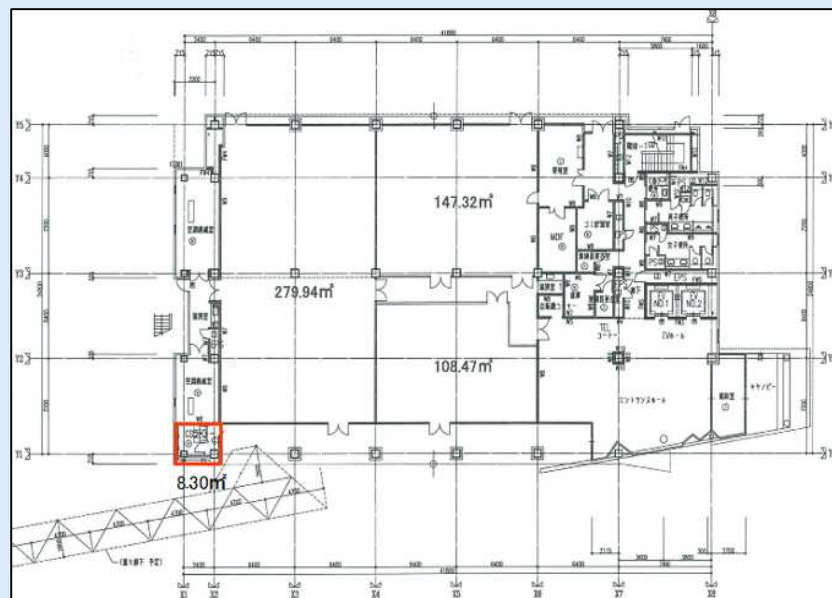

■平面図

株式会社京急ビルマネジメント

〒220-0011 横浜市西区高島1-2-8

TEL : 045(307)3801

FAX : 045-307-3808

URL : <http://www.keikyu-bm.com/>